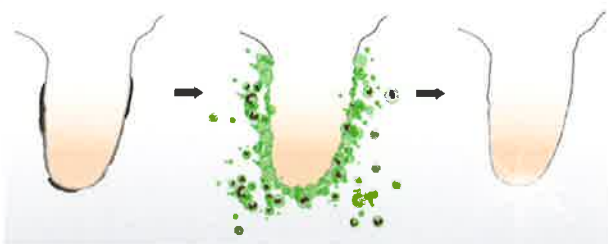

1. ACTION NETTOYANTE

- Des surfactants anioniques et non-ioniques pour:
- Decoller les souillures des trayons
- Abaisser la tension superficielle
- Agir uniformément sur toute la surface du trayon et au niveau du sphincter

2. ACTION DÉSINFECTANTE

- Des sels d'acide lactique
- Substance notifiée dans la directive biocide 98/8/CE pour la désinfection des trayons
- Molécule naturelle alliant efficacité et respect de la peau
- Efficacité validée par le test EN 1656 (conditions terrains)

3. PRÉPARATION DE LA MAMELLE ET DES TRAYONS

- De la glycérine:
- Molécule adoucissante,
- Molécule hydratant les couches superficielles de la peau du trayon
- Massage des trayons stimulant la libération d'ocytocine pour une traite rapide et complète
- Des trayons propres et souples
- Des vaches calmes durant la traite
- Une traite rapide et complète

1 Trayon sale 2 Action du Kenopure 3 Trayon propre, souple, prêt pour la traite

ET 3 METHODES D'APPLICATION POSSIBLES!

1. Gobelet auto moussant

- Diluer le Keno pure à 40% avec de l'eau potable. Faire mousser la solution dans le gobelet
- Tremper toute la longueur du trayon
- Essuyer le trayon avec une lavette par vache ou avec du papier absorbant à usage unique.