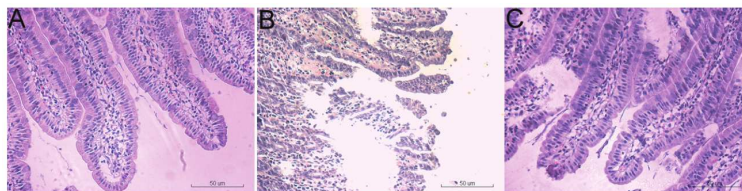

**DELTAVIT**   
Votre partenaire santé

Delta® **ArgiCow**  
Soutien des ruminants  
en période hivernale

Poudre - Sac de 15kg  
100g/jour  
Pendant 5 jours  
En période à risque

Un produit **complet** et très **appétent** qui contient :

A : microvillosités de rats normales

B : détérioration des microvillosités induite (Intestinal ischemia-reperfusion)

C : détérioration des microvillosités induite + administration de plantes contenus dans le produit Delta Argicow